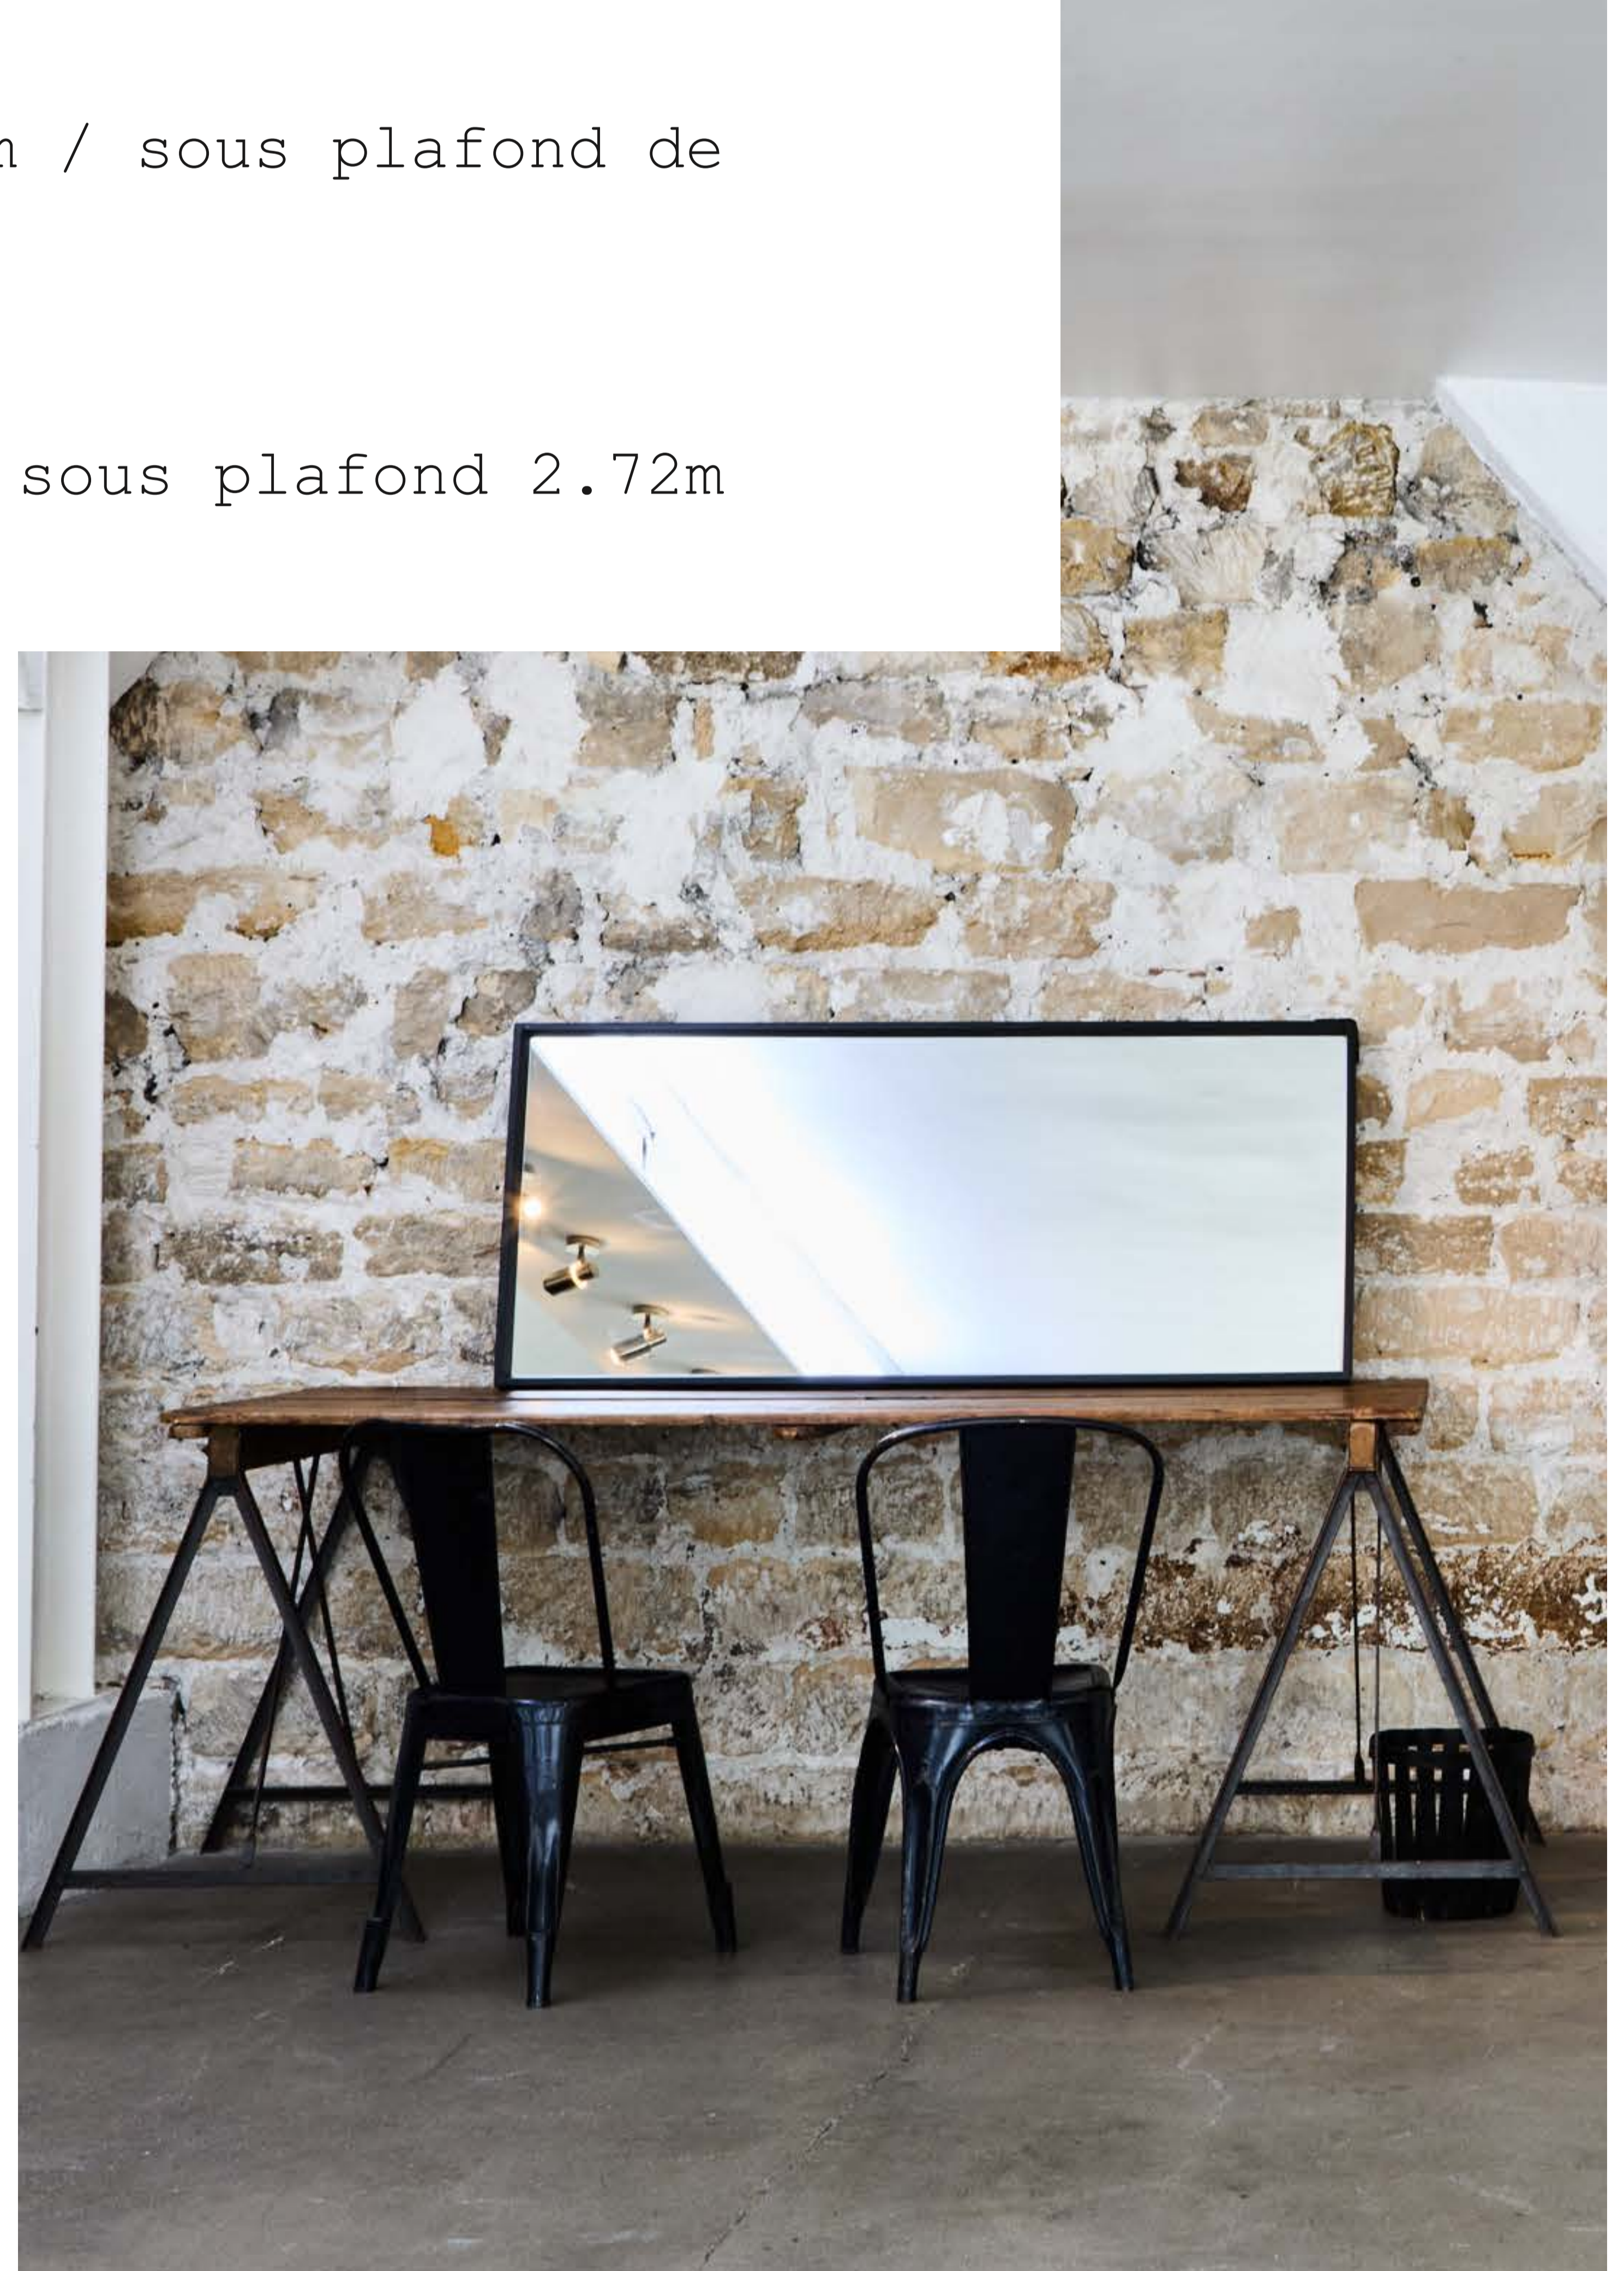

QG

QUARTIER GÉNÉRAL

PRÉSENTATION ET FICHE TECHNIQUE

GG

OPEN SPACE D'UNE SURFACE TOTALE DE 475 M2

L'entrée et La galerie

Hauteur sous arcades 3.25m / sous plafond
3.91m

La verrière

Hauteur sous poutre 3.45m / sous plafond de
3.89m à 5m41

Le showroom

Hauteur sous IPN 2.37m / sous plafond 2.72m

CAPACITÉ D'ACCUEIL

Soirée / Cocktail : 200 personnes
debout

Conférence : 170 personnes assises